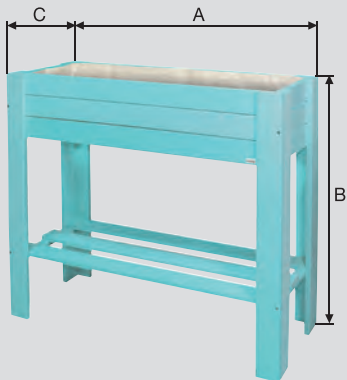

GreenBOX light – Pappel/Aqua Splash
inklusive Pflanztasche
GreenBOX light – Poplar/Aqua Splash
inclusive plant pouch
GreenBOX light – Peuplier/Aqua Splash
inclus poche à planter

A	B	C	kg						1x	Code	EAN-Code 4001073 ...
830	700	345	50						X	25 0270 01	...524673