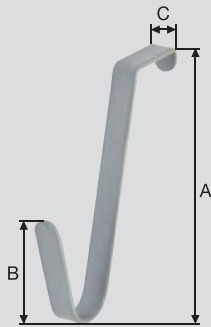

Einfachhaken – passend für alle GreenBOX-Modelle
Single hook – suitable for all GreenBOX models
Crochet simple – approprié pour tous les modèles GreenBOX

A	B	C							1x	Code	EAN-Code 4001073 ...
65	35	7							5	25 3000 05	...033205