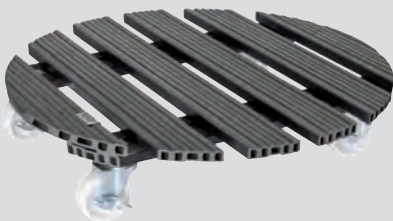

Multi Roller WPC GH 0565 – WPC, witterungs-
beständig für den dauerhaften Einsatz
im Außenbereich

Multi Roller WPC GH 0565 – WPC, weather
resistant, for the permanent use in the outdoor area
Chariot Multi WPC GH 0565 – WPC, résistant
aux intempéries , approprié à une utilisation durable
à l' extérieur

									1x	Code	EAN-Code
500	112	63	120	X	X	X	X	X	X	20 0565 01	4001073 ...