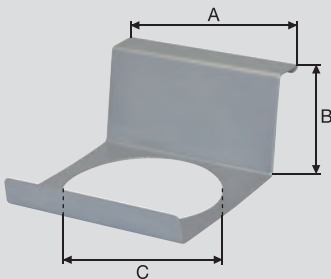

Topf-Aufnahme 1-fach – passend für alle GreenBOX-Modelle
Hook for one pot – suitable for all GreenBOX models
Crochet pour un pot – approprié pour tous les modèles GreenBOX

A	B	C							1x	Code	EAN-Code 4001073 ...
125	65	100							X	25 3002 01	...033144