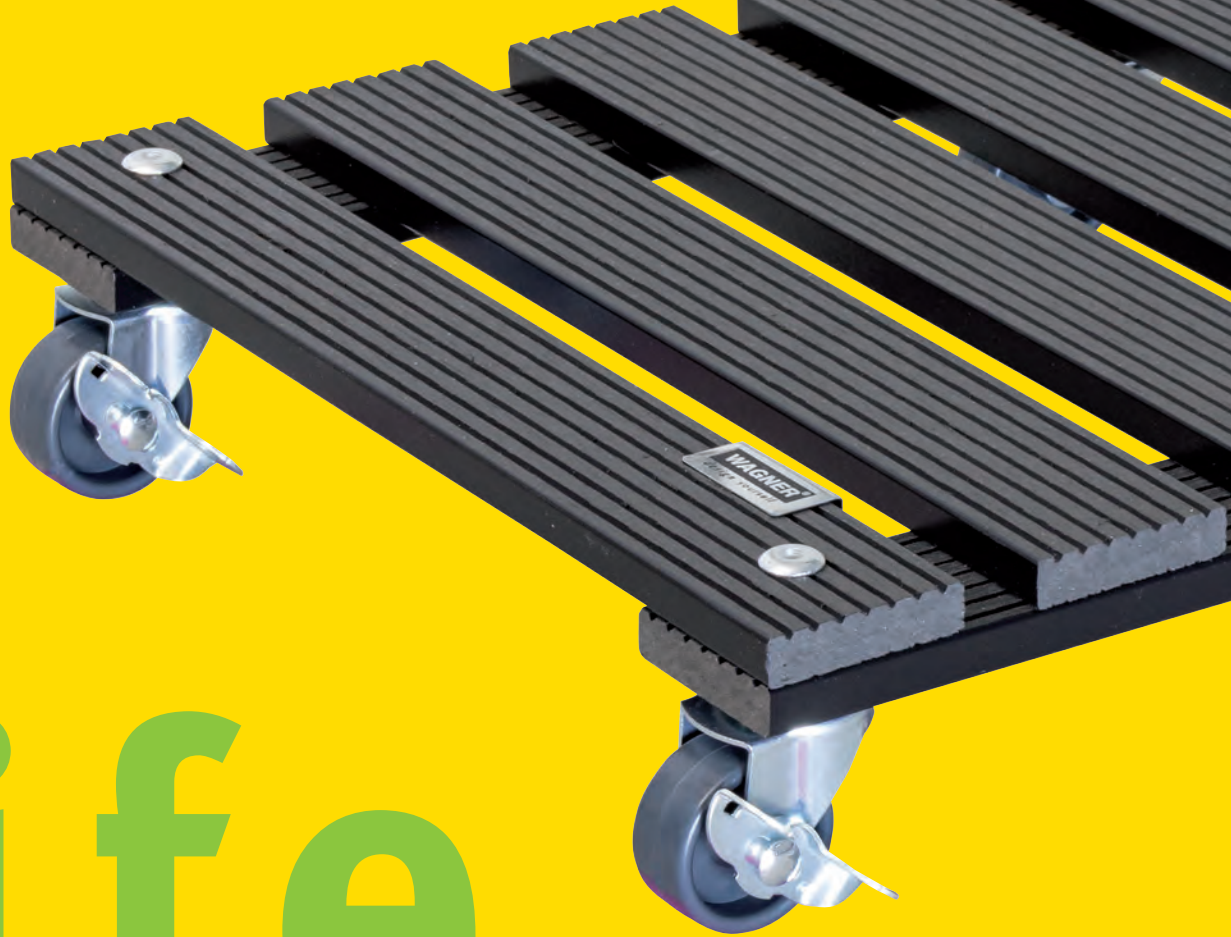

life

Den eigenen Lebensraum gestalten mit Wagner Multi Rollern. Unabhängig von Stil, Zeit und Raum. Und sich zuhause wohl fühlen – *design yourself*

Creating the own living environment with the Multi Rollers made by Wagner. Independent of style, time and space. An you'll feel well at home – *design yourself*

Former l'espace vital personnel avec les Chariots Multi de Wagner. Indépendent du style, du temps et de l'espace. Et se sentir bien a la maison – *design yourself*