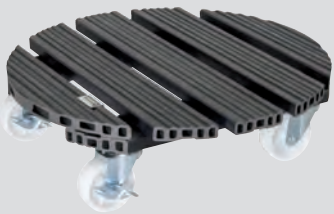

Multi Roller WPC GH 0545 – WPC, witterungs-
beständig für den dauerhaften Einsatz
im Außenbereich

Multi Roller WPC GH 0545 – WPC, weather
resistant, for the permanent use in the outdoor area
Chariot Multi WPC GH 0545 – WPC, résistant
aux intempéries , approprié à une utilisation durable
à l' extérieur

									1x	Code	EAN-Code
385	112	63	150	X	X	X	X	X	X	20 0545 01	4001073 ...