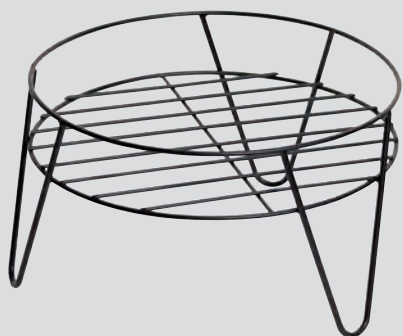

Pflanzenständer GF 0620 – Stahl/schwarz
Plant stand GF 0620 – steel/black
Supports pour plantes GF 0620 – acier/noir

4 001073 200706

									1x	Code	EAN-Code 4001073 ...
340	200	40	X						X	25 0620 01	...200706