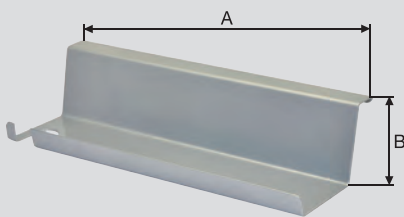

Ablageplatte mit integriertem Aufhängehaken – passend für alle GreenBOX-Modelle
Shelf with integrated suspension hook – suitable for all GreenBOX models
Plaque de dépôt avec crochet de suspension intégré – approprié pour tous les modèles GreenBOX

A	B								1x	Code	EAN-Code 4001073 ...
300	65								X	25 3001 01	...033137