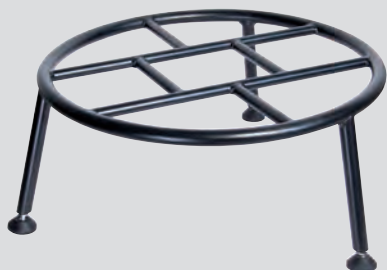

Pflanzenständer GF 0682 – Stahl/schwarz
Plant stand GF 0682 – steel/black
Supports pour plantes GF 0682 – acier/noir

									1x	Code	EAN-Code 4001073 ...
580	250	200	X						X	25 0682 01	...006292