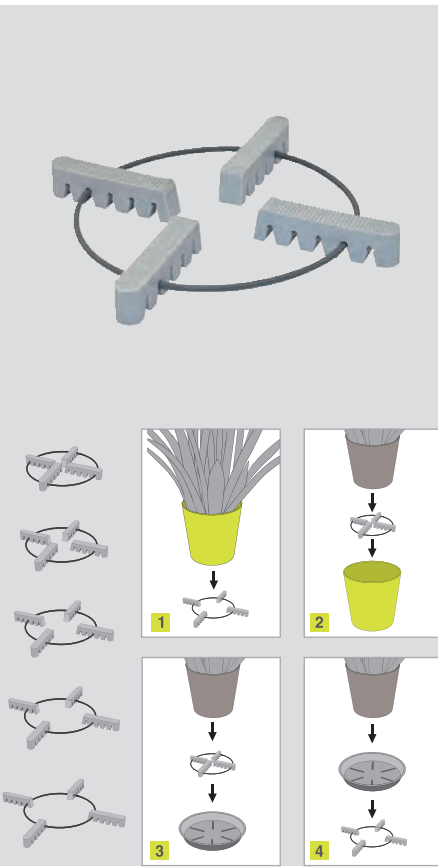

Topf-Träger – variabler Untersatz,
verhindert Kalk- und Schmutzablagerungen
Pot-Feet – flexible stand,
prevent deposit of chalk and mud
Support pour pot – base variable,
empêche des dépôts de tartre et de saleté

										1x	Code	EAN-Code 4001073 ...
120-200	15									X	20 0800 11	...447002