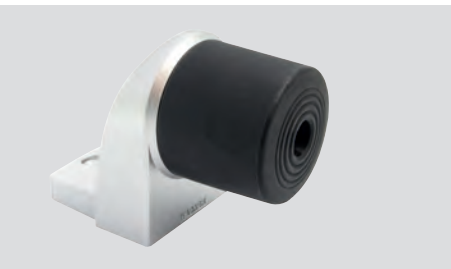

Bodentürstopper EH 5001 - aus Zinkdruckguss, satiniert, zum Schrauben

Floor doorstop EH 5001 - made of die-cast zinc, satin-finish, to screw-on

Butoir de porte pour sols EH 5001 - en zinc coulé sous pression, satiné, à visser

												1x			Code	EAN-Code
94x52	68		X										X		15 5001 11	4001073 ...
																...397130