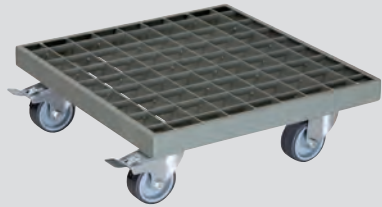

Multi Roller GH 7016 – Stahl/moss grey
Multi Roller GH 7016 – steel/moss grey
Chariot Multi GH 7016 – acier/moss grey

									1x	Code	EAN-Code
290	95	50	200	X				X	X	20 7016 01	4001073 511789