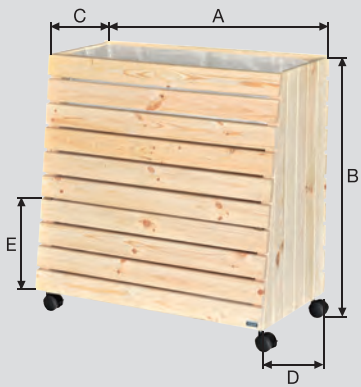

GreenBOX L – heimisches Nadelholz
inklusive Pflanztasche

GreenBOX L – domestic softwood
inclusive plant pouch

GreenBOX L – bois résineux local
inclus poche à planter

A	B	C	D	E					1x	Code	EAN-Code 4001073 ...
790	800	300	430	290	50	150	X		X	25 0131 01	...032079