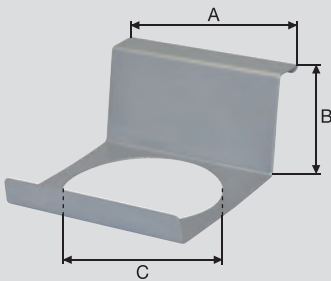

Topf-Aufnahme 1-fach – passend für alle GreenBOX-Modelle
Hook for one pot – suitable for all GreenBOX models
Crochet pour un pot – approprié pour tous les modèles GreenBOX

A	B	C								1x	Code	EAN-Code 4001073 ...
125	65	100								X	25 3002 01	...033144