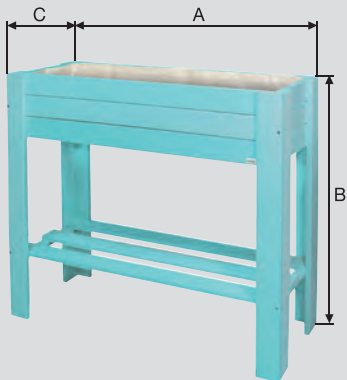

GreenBOX light – Pappel/Aqua Splash
inklusive Pflanztasche

GreenBOX light – Poplar/Aqua Splash
inclusive plant pouch

GreenBOX light – Peuplier/Aqua Splash
inclus poche à planter

4 001073 1524673

A	B	C	kg						1x	Code	EAN-Code 4001073 ...
830	700	345	50						X	25 0270 01	...524673