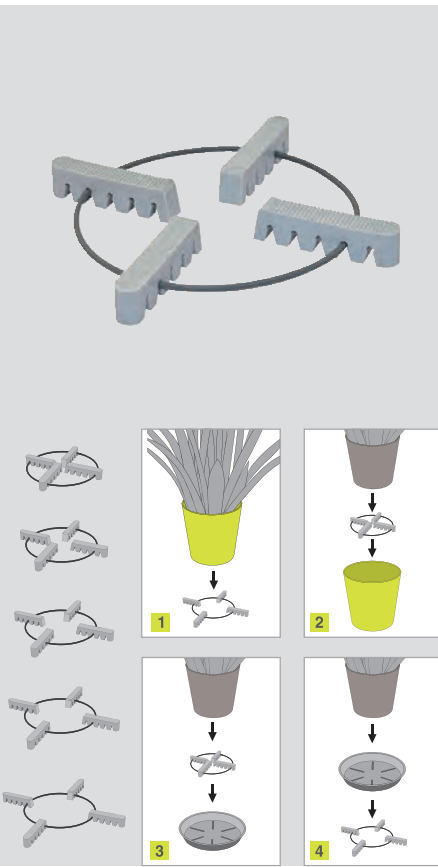

A	B									1x	Code	EAN-Code 4001073 ...
300	65									X	25 3001 01	...033137

Apparate-Lenkrolle-Set Corner für GreenBOX light, Rad: hochwertiger Kunststoff/TPR, Lauffläche: Ultrasoft  
 Set of equipment swivel castor Corner for GreenBOX light, wheel: high-quality plastic/TPR, tread: Ultrasoft  
 Set de roulettes d'appareil pivotante Corner pour GreenBOX light, roue : plastique de haute qualité/TPR, surface : Ultrasoft

									Code	EAN-Code 4001073 ...
50	20	X	X	72	30x36	7	50		4	02 3150 00 ...294842

Topf-Träger – variabler Untersatz,  
 verhindert Kalk- und Schmutzablagerungen  
 Pot-Feet – flexible stand,  
 prevent deposit of chalk and mud  
 Support pour pot – base variable,  
 empêche des dépôts de tartre et de saleté

										<b>1x</b>	Code	EAN-Code 4001073 ...
120-200	15									X	20 0800 11	...447002

TopffüÙe elastik - transparent, selbstklebend  
 Pot feet elastic - transparent, self-adhesive  
 Pieds de pot élastique - transparent,  
 auto-adhésif