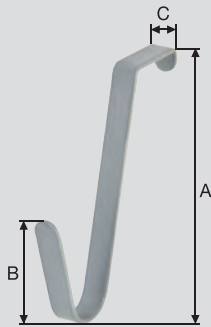

Einfachhaken – passend für alle GreenBOX-Modelle
Single hook – suitable for all GreenBOX models
Crochet simple – approprié pour tous les modèles GreenBOX

A	B	C								1x	Code	EAN-Code 4001073 ...
65	35	7								5	25 3000 05	...033205