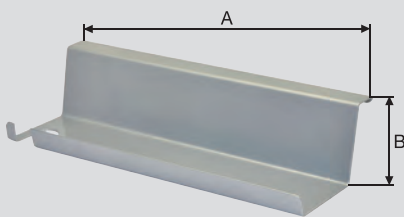

Ablageplatte mit integriertem Aufhängehaken – passend für alle GreenBOX-Modelle
Shelf with integrated suspension hook – suitable for all GreenBOX models
Plaque de dépôt avec crochet de suspension intégré – approprié pour tous les modèles GreenBOX

A	B									1x	Code	EAN-Code 4001073 ...
300	65									X	25 3001 01	...033137